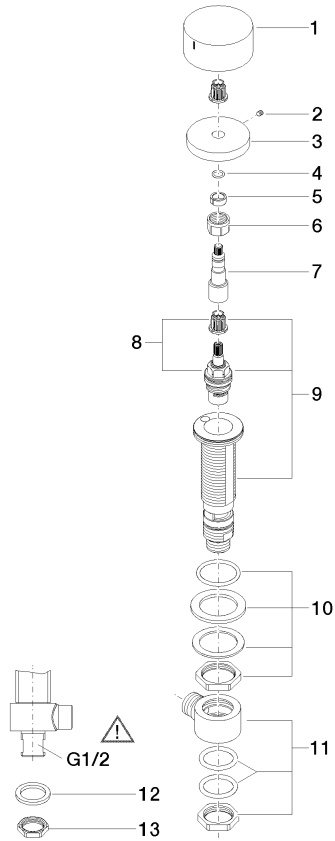

Deck valve anti-clockwise closing hot - Matte Black

CL.1

20 000 741

- hole diameter 32 mm
- handle Ø 60mm
- without rosette
- with hot marking

Fits: CL.1, CYO

	Matte Black	20 000 741-33
	Chrome	20 000 741-00
	Brushed Platinum	20 000 741-06
	Dark Chrome	20 000 741-19
	Brushed Durabronze (23kt Gold)	20 000 741-28
	Brushed Champagne (22kt Gold)	20 000 741-46
	Champagne (22kt Gold)	20 000 741-47
	Brushed Dark Platinum	20 000 741-99

20 000 741

mm [inches]

Flow rate chart

Certificates

IAPMO_4976 (5). WRAS_2103001. LGA_28688.

20 000 741

Parts for other finishes can be found here: [Chrome](#)

Spare parts list

No.	Item Number	Name	Quantity used	Delivery time
1	09 20 74 006-33	handle (hot)	1	30
2	90 31 11 007 00 90	pin	1	2
3	09 27 74 003-33	rosette	1	30
4	90 14 10 060 00 90	seal	1	2
5	90 14 15 020 03 90	ring	1	2
6	90 23 30 023 00 90	nut	1	2
7	09 29 06 107-00	spindle	1	10
8	90 90 03 132 00 90	top	1	2
9	04 17 11 058 32 90	side panel	1	2
10	04 23 10 032 78 90	fixing set	1	2
11	04 17 11 023 10 90	distributor	1	2
12	09 30 11 059 90	disc	1	2
13	09 23 10 012 90	nut	1	2