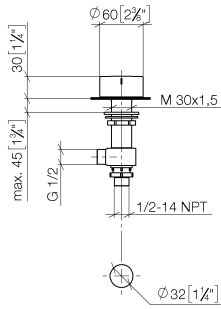

Deck valve anti-clockwise closing hot - Matte Black

CL.1

20 000 741

- hole diameter 32 mm
- handle Ø 60mm
- without rosette
- with hot marking

Fits: CL.1, CYO

	Matte Black	20 000 741-33
	Chrome	20 000 741-00
	Brushed Platinum	20 000 741-06
	Dark Chrome	20 000 741-19
	Brushed Durabronze (23kt Gold)	20 000 741-28
	Brushed Champagne (22kt Gold)	20 000 741-46
	Champagne (22kt Gold)	20 000 741-47
	Brushed Dark Platinum	20 000 741-99

20 000 741

mm [inches]

Flow rate chart

Certificates

IAPMO_4976 (5). WRAS_2103001. LGA_28688.

20 000 741

Parts for other finishes can be found here: [Chrome](#)

Spare parts list

No.	Item Number	Name	Quantity used	Delivery time
1	09 20 74 006-33	handle (hot)	1	30
2	90 31 11 007 00 90	pin	1	2
3	09 27 74 003-33	rosette	1	30
4	90 14 10 060 00 90	seal	1	2
5	90 14 15 020 03 90	ring	1	2
6	90 23 30 023 00 90	nut	1	2
7	09 29 06 107-00	spindle	1	10
8	90 90 03 132 00 90	top	1	2
9	04 17 11 058 32 90	side panel	1	2
10	04 23 10 032 78 90	fixing set	1	2
11	04 17 11 023 10 90	distributor	1	2
12	09 30 11 059 90	disc	1	2
13	09 23 10 012 90	nut	1	2